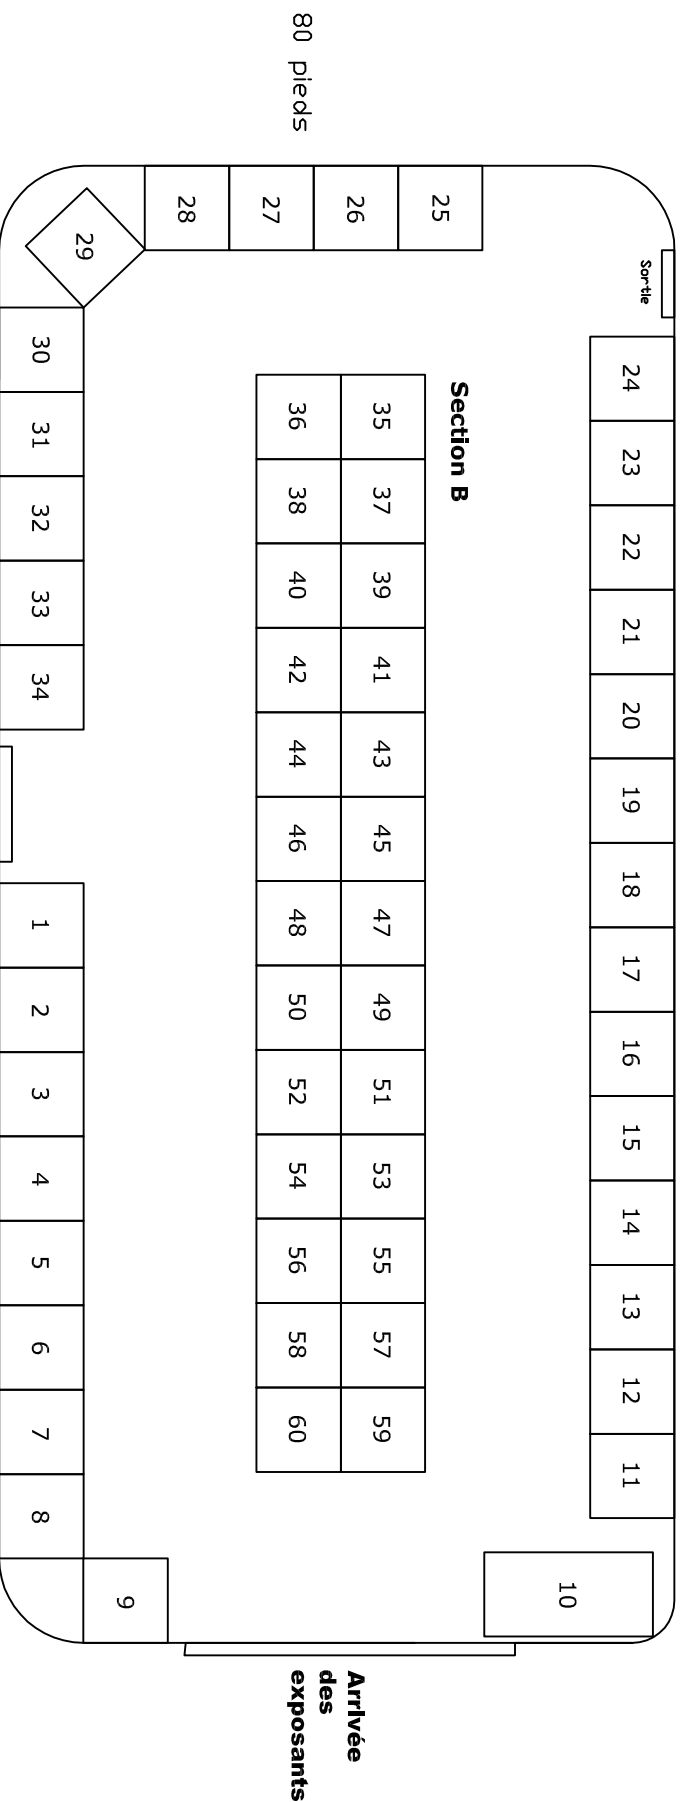

## Aréna Réjean Houle Rouyn-Noranda

N.B. Environ 19 pieds entre les rangées

*Mai 2010*